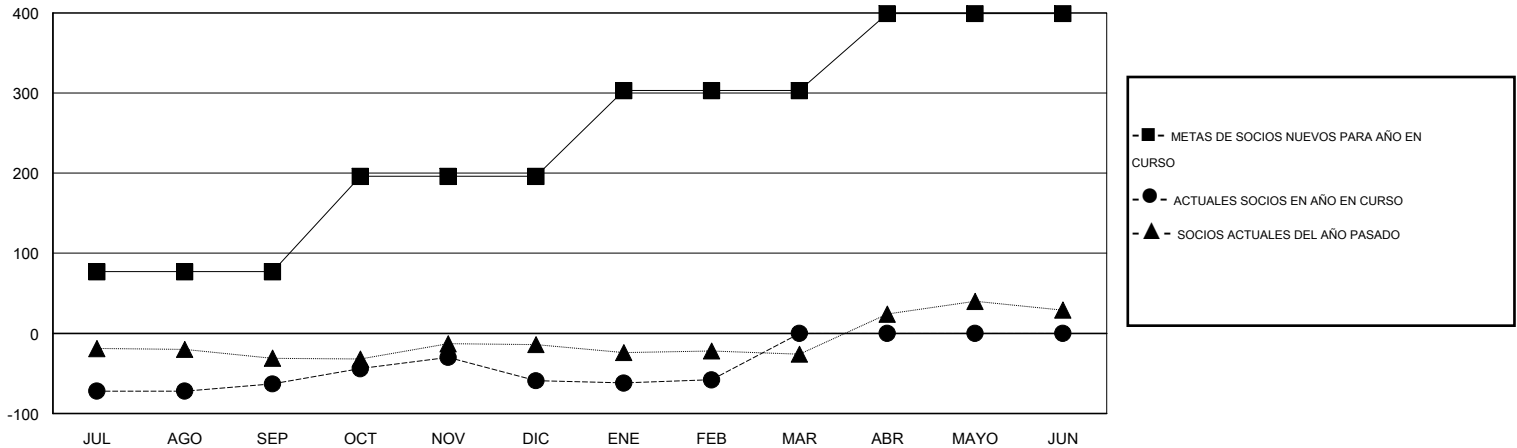

MONTHLY MEMBERSHIP PROGRESS REPORT

District R 1

Results as of: 2/28/2015

GMT: CARLOS JUSTINIANO

UBICACIÓN DOMINICAN REPUBLIC

GMT DE AE 3

Clubes					socios				
RESULTADOS DE 2014-2015					RESULTADOS DE 2014-2015				
TRIMESTRE	META DE CLUBES NUEVOS	NUEVOS CLUBES	CLUBES DADOS DE BAJA	GANANCIA/PÉRDIDA NETA	TRIMESTRE	META DE SOCIOS NUEVOS	SOCIOS FUNDADORES Y SOCIOS AÑADIDOS	SOCIOS DADOS DE BAJA	GANANCIA/PÉRDIDA NETA
JUL/AGO/SEP	1	0	0	0	JUL/AGO/SEP	77	20	83	-63
OCT/NOV/DIC	2	0	0	0	OCT/NOV/DIC	119	44	40	4
ENE/FEB/MAR	1	0	0	0	ENE/FEB/MAR	107	13	12	1
ABR/MAYO/JUN	1	0	0	0	ABR/MAYO/JUN	96	0	0	0

METAS Y CIFRA ACUMULATIVA DE CLUBES NUEVOS

METAS Y CIFRA ACUMULATIVA DE SOCIOS

CLUBES DADOS DE BAJA: 0	23 CLUBS OF 49 AÑADIERON 1 O MÁS SOCIOS NUEVOS	<u>DISTRIBUCIÓN POR SEXO</u>
		MASCULINO 751 (53.80%)
		FEMENINO 645 (46.20%)
<u>SOCIOS DADOS DE BAJA</u>	CLIC AQUÍ PARA DATOS DE SALUD DE CLUB	SOCIOS EN UNIDAD FAMILIAR 452
FALLECIDOS 9		CABEZA DE FAMILIA 183
CLUB CANCELADO 0		NO ES CABEZA DE FAMILIA 269
OTRO 126		
TOTAL 135		