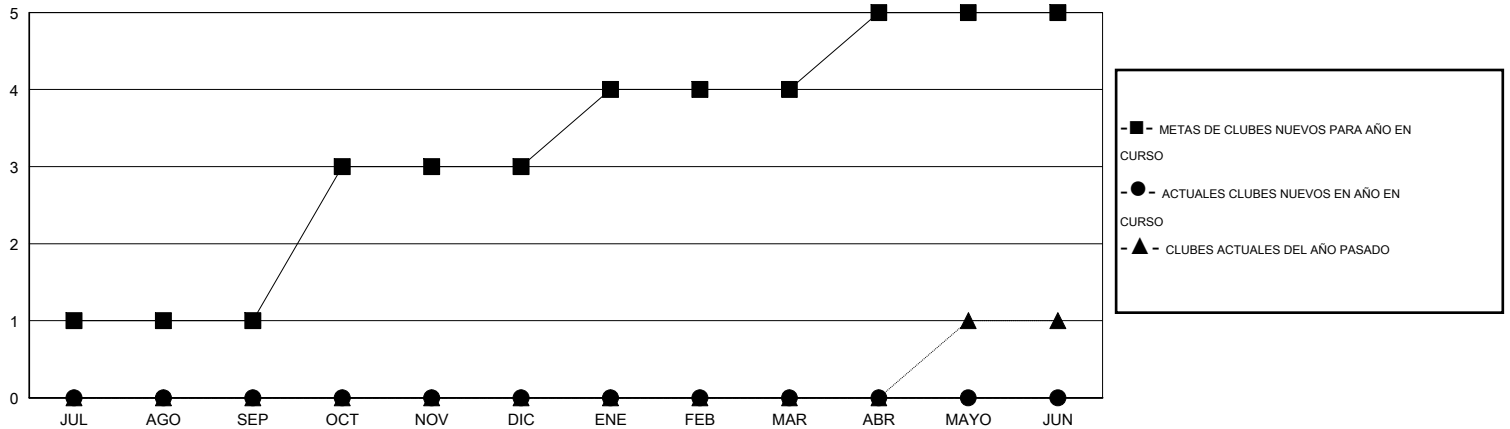

MONTHLY MEMBERSHIP PROGRESS REPORT

District R 1

Results as of: 2/28/2015

GMT: CARLOS JUSTINIANO

UBICACIÓN DOMINICAN REPUBLIC

GMT DE AE 3

Clubes					socios				
RESULTADOS DE 2014-2015					RESULTADOS DE 2014-2015				
TRIMESTRE	META DE CLUBES NUEVOS	NUEVOS CLUBES	CLUBES DADOS DE BAJA	GANANCIA/PÉRDIDA NETA	TRIMESTRE	META DE SOCIOS NUEVOS	SOCIOS FUNDADORES Y SOCIOS AÑADIDOS	SOCIOS DADOS DE BAJA	GANANCIA/PÉRDIDA NETA
JUL/AGO/SEP	1	0	0	0	JUL/AGO/SEP	77	20	83	-63
OCT/NOV/DIC	2	0	0	0	OCT/NOV/DIC	119	44	40	4
ENE/FEB/MAR	1	0	0	0	ENE/FEB/MAR	107	13	12	1
ABR/MAYO/JUN	1	0	0	0	ABR/MAYO/JUN	96	0	0	0

METAS Y CIFRA ACUMULATIVA DE CLUBES NUEVOS

METAS Y CIFRA ACUMULATIVA DE SOCIOS

CLUBES DADOS DE BAJA: 0	23 CLUBS OF 49 AÑADIERON 1 O MÁS SOCIOS NUEVOS	<u>DISTRIBUCIÓN POR SEXO</u>
		MASCULINO 751 (53.80%)
		FEMENINO 645 (46.20%)
<u>SOCIOS DADOS DE BAJA</u>	CLIC AQUÍ PARA DATOS DE SALUD DE CLUB	SOCIOS EN UNIDAD FAMILIAR 452
FALLECIDOS 9		CABEZA DE FAMILIA 183
CLUB CANCELADO 0		NO ES CABEZA DE FAMILIA 269
OTRO 126		
TOTAL 135		